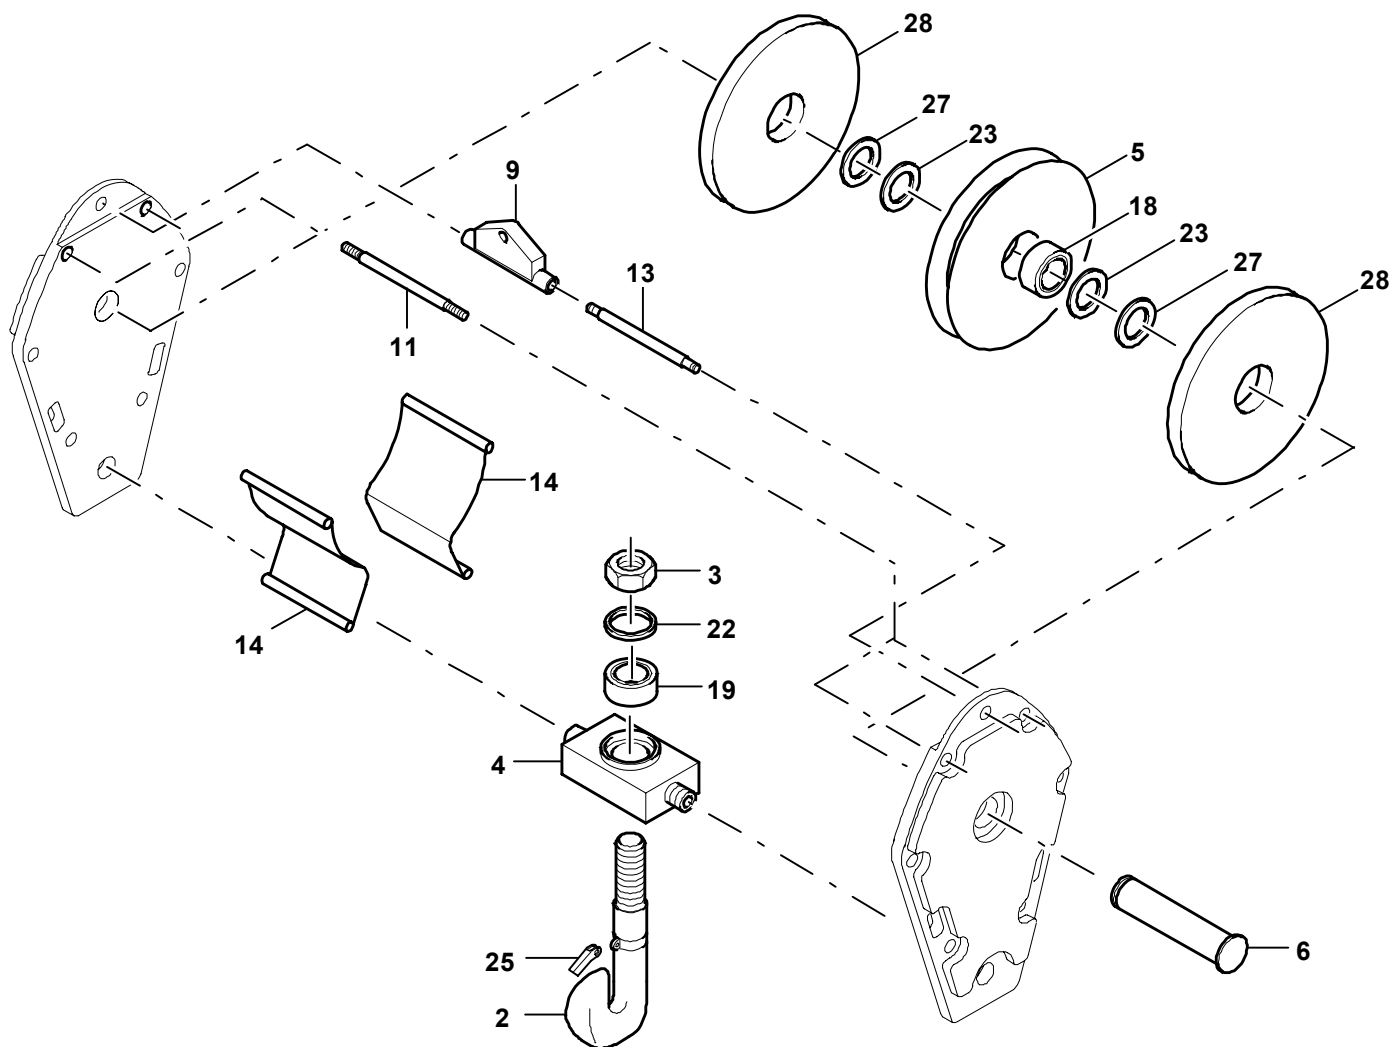

**GROVE**

HAKENFLASCHE 35 T  
HOOK BLOCK 35 T

BILDTADEL  
PICTORIAL DISPLAY

11.03

**3006715-ETL A**

1/2

**GMK 6300**  
**BE 705**  
**G 525**

Euroblock

**GROVE**

HAKENFLASCHE 35 T  
HOOK BLOCK 35 T

BILDTADEL  
PICTORIAL DISPLAY

11.03

**3006715-ETL A**

2/2

**GMK 6300**  
**BE 705**  
**G 525**

De Haan